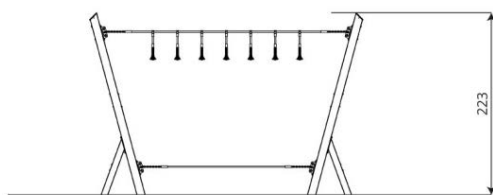

Productblad

Nettix 1608

NT1608

Productomschrijving

De Nettix-serie bestaat uit verschillende draai- en klimtoestellen die ook fantastisch in een parcours zijn te combineren. Staanders zijn verzinkt en grijs gecoat. Kabels zijn staalversterkt en daardoor slijtvast en in diverse kleuren leverbaar. Deze unieke, productlijn biedt ook voldoende uitdaging voor de oudere jeugd.

Opties

Beschikbaar in kleur(en): Beige, Blauw, Rood, Zwart

Nettix 1608

NT1608

plattegrond

Toestelspecificaties

Afmetingen toestel	3,4 x 0,2 m
Opvangzone	17,8 m ²
Totaal hoogte	2,3 m
Valhoogte	1,0 m

zij aanzicht