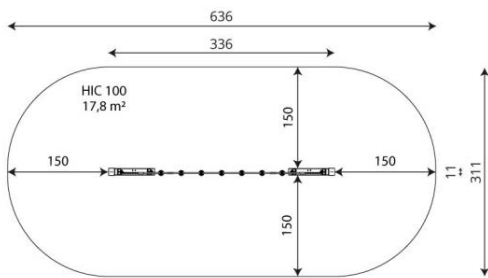

Opties

Beschikbaar in kleur(en): Beige, Blauw, Rood, Zwart

Nettix 1608

NT1608

plattegrond

Toestelspecificaties

Afmetingen toestel	3,4 x 0,2 m
Opvangzone	17,8 m ²
Totaal hoogte	2,3 m
Valhoogte	1,0 m

zij aanzicht