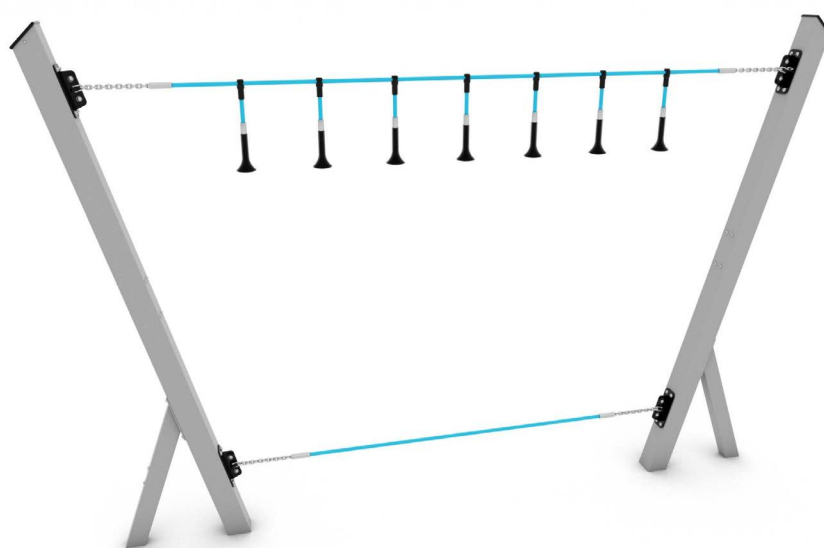

Productblad

Nettix 1608

NT1608

Productomschrijving

De Nettix-serie bestaat uit verschillende draai- en klimtoestellen die ook fantastisch in een parcours zijn te combineren. Staanders zijn verzinkt en grijs gecoat. Kabels zijn staalversterkt en daardoor slijtvast en in diverse kleuren leverbaar. Deze unieke, productlijn biedt ook voldoende uitdaging voor de oudere jeugd.

Opties

Beschikbaar in kleur(en): Beige, Blauw, Rood, Zwart

Nettix 1608

NT1608

plattegrond

Toestelspecificaties

Afmetingen toestel	3,4 x 0,2 m
Opvangzone	17,8 m ²
Totaal hoogte	2,3 m
Valhoogte	1,0 m

zij aanzicht

Materialen

Constructie	RVS
-------------	-----

Let op: valdemping vereist