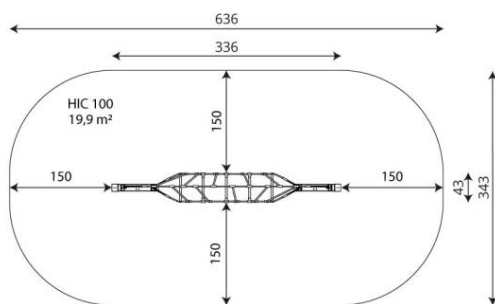

Opties

Beschikbaar in kleur(en): Beige, Blauw, Rood, Zwart

Nettix 1609

NT1609

plattegrond

Toestelspecificaties

Afmetingen toestel	3,4 x 0,4 m
Opvangzone	19,9 m ²
Totaal hoogte	2,3 m
Valhoogte	1,0 m

zijaanzicht