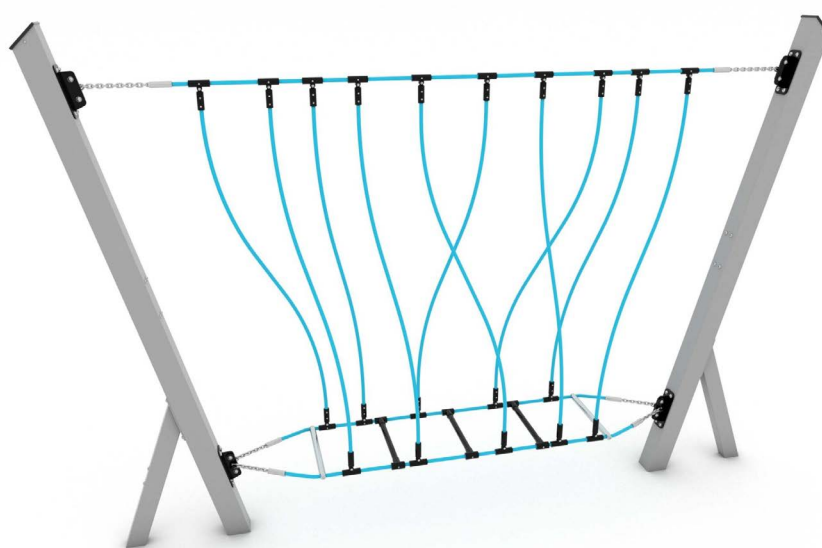

Productblad

Nettix 1609

NT1609

Productomschrijving

De Nettix-serie bestaat uit verschillende draai- en klimtoestellen die ook fantastisch in een parcours zijn te combineren. Staanders zijn verzinkt en grijs gecoat. Kabels zijn staalversterkt en daardoor slijtvast en in diverse kleuren leverbaar. Deze unieke, productlijn biedt ook voldoende uitdaging voor de oudere jeugd.

Opties

Beschikbaar in kleur(en): Beige, Blauw, Rood, Zwart

Nettix 1609

NT1609

plattegrond

Toestelspecificaties

Afmetingen toestel	3,4 x 0,4 m
Opvangzone	19,9 m ²
Totaal hoogte	2,3 m
Valhoogte	1,0 m

zijaanzicht

Materialen

Constructie	RVS
-------------	-----

Let op: valdemping vereist