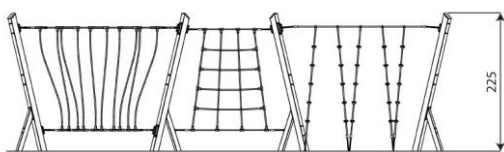

Opties

Beschikbaar in kleur(en): Beige, Blauw, Multicolour, Rood, Zwart

Nettix 1630
NT1630

plattegrond

Toestelspecificaties

Afmetingen toestel	7,3 x 1,8 m
Opvangzone	41,9 m ²
Totaal hoogte	2,3 m
Valhoogte	2,0 m

zij aanzicht

Materialen

Constructie	RVS
Plaatmateriaal	Kunststof

Let op: valdemping vereist