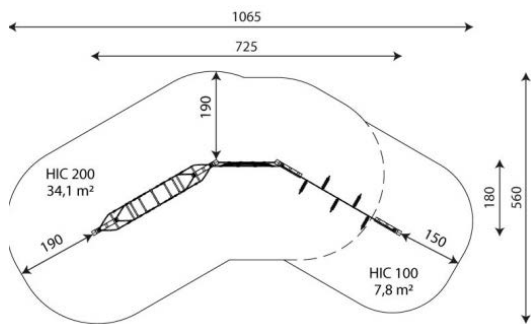

Productblad

Nettix 1630

NT1630

Productomschrijving

De Nettix-serie bestaat uit verschillende klim, klauter en draaitoestellen die ook fantastisch in een parcours zijn te combineren. Staanders zijn verzinkt en grijs gecoat. Kabels zijn staalversterkt en daardoor slijtvast en in diverse kleuren leverbaar.

Opties

Beschikbaar in kleur(en): Beige, Blauw, Multicolour, Rood, Zwart

Nettix 1630
NT1630

plattegrond

Toestelspecificaties

Afmetingen toestel	7,3 x 1,8 m
Opvangzone	41,9 m ²
Totaal hoogte	2,3 m
Valhoogte	2,0 m