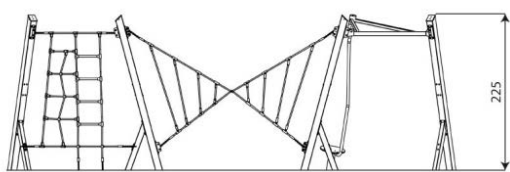

Productblad

Nettix 1632

NT1632

Productomschrijving

De Nettix-serie bestaat uit verschillende draai- en klimtoestellen die ook fantastisch in een parcours zijn te combineren. Staanders zijn verzinkt en grijs gecoat. Kabels zijn staalversterkt en daardoor slijtvast en in diverse kleuren leverbaar. Deze unieke, productlijn biedt ook voldoende uitdaging voor de oudere jeugd.

Opties

Beschikbaar in kleur(en): Beige, Blauw, Multicolour, Rood, Zwart

Nettix 1632
NT1632

Toestelspecificaties

Afmetingen toestel	3,7 x 2,6 m
Opvangzone	26,3 m ²
Totaal hoogte	2,3 m
Valhoogte	2,0 m

Materialen

Constructie	RVS
-------------	-----

zijaanzicht

Let op: valdemping vereist