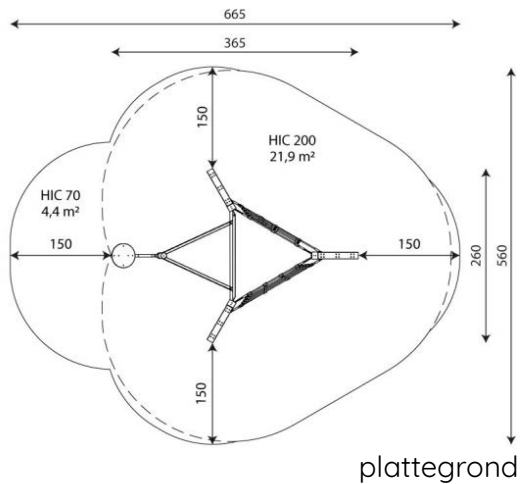

Productblad

Nettix 1632

NT1632

Productomschrijving

De Nettix-serie bestaat uit verschillende draai- en klimtoestellen die ook fantastisch in een parcours zijn te combineren. Staanders zijn verzinkt en grijs gecoat. Kabels zijn staalversterkt en daardoor slijtvast en in diverse kleuren leverbaar. Deze unieke, productlijn biedt ook voldoende uitdaging voor de oudere jeugd.

Opties

Beschikbaar in kleur(en): Beige, Blauw, Multicolour, Rood, Zwart

Nettix 1632
NT1632

Toestelspecificaties

Afmetingen toestel	3,7 x 2,6 m
Opvangzone	26,3 m ²
Totaal hoogte	2,3 m
Valhoogte	2,0 m

Materialen

Constructie	RVS
-------------	-----

zijaanzicht

Let op: valdemping vereist