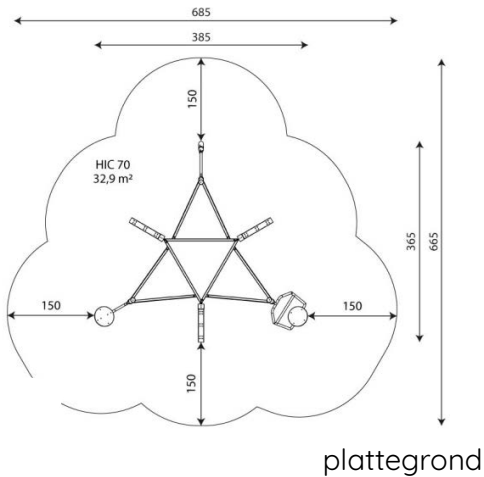

Productblad

Nettix 1633

NT1633

Productomschrijving

De Nettix-serie bestaat uit verschillende draai- en klimtoestellen die ook fantastisch in een parcours zijn te combineren. Staanders zijn verzinkt en grijs gecoat. Kabels zijn staalversterkt en daardoor slijtvast en in diverse kleuren leverbaar. Deze unieke, productlijn biedt ook voldoende uitdaging voor de oudere jeugd.

Opties

Nettix 1633

NT1633

Toestelspecificaties

Afmetingen toestel	3,9 x 3,7 m
Opvangzone	32,9 m ²
Totaal hoogte	2,3 m
Valhoogte	0,7 m

zijaanzicht

Materialen

Constructie	RVS
-------------	-----