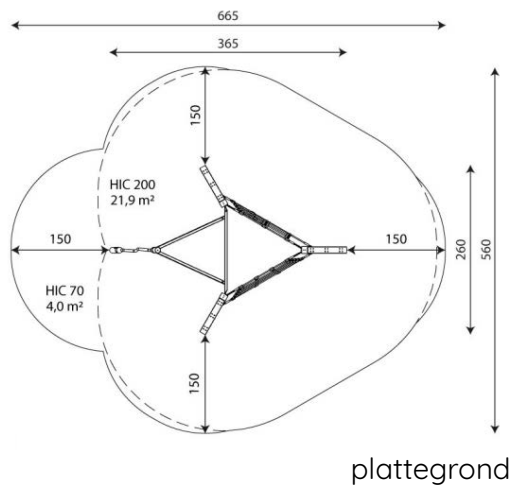

Opties

Beschikbaar in kleur(en): Beige, Blauw, Multicolour, Rood, Zwart

Nettix 1634

NT1634

Toestelspecificaties

Afmetingen toestel	3,7 x 2,6 m
Opvangzone	25,9 m ²
Totaal hoogte	2,3 m
Valhoogte	2,0 m

zij aanzicht