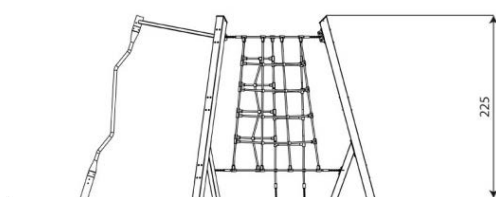

Opties

Beschikbaar in kleur(en): Beige, Blauw, Multicolour, Rood, Zwart

Nettix 1634

NT1634

Toestelspecificaties

Afmetingen toestel	3,7 x 2,6 m
Opvangzone	25,9 m ²
Totaal hoogte	2,3 m
Valhoogte	2,0 m

zij aanzicht