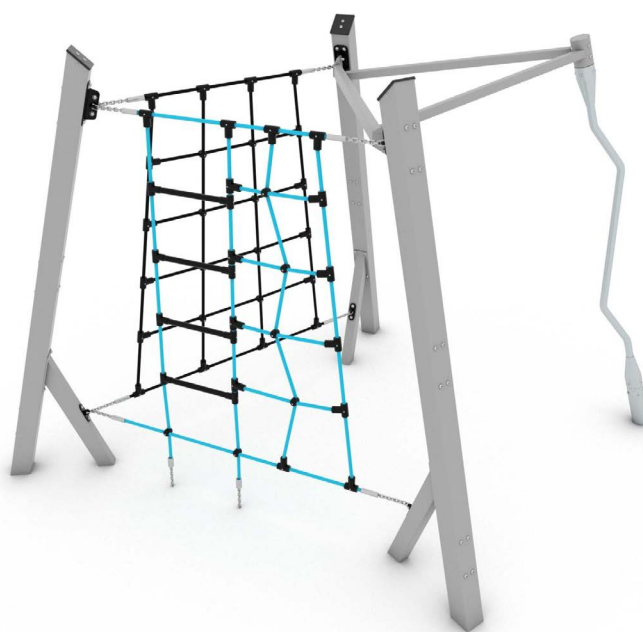

Productblad

Nettix 1634

NT1634

Productomschrijving

De Nettix-serie bestaat uit verschillende draai- en klimtoestellen die ook fantastisch in een parcours zijn te combineren. Staanders zijn verzinkt en grijs gecoat. Kabels zijn staalversterkt en daardoor slijtvast en in diverse kleuren leverbaar. Deze unieke, productlijn biedt ook voldoende uitdaging voor de oudere jeugd.

Opties

Beschikbaar in kleur(en): Beige, Blauw, Multicolour, Rood, Zwart

Nettix 1634

NT1634

Toestelspecificaties

Afmetingen toestel	3,7 x 2,6 m
Opvangzone	25,9 m ²
Totaal hoogte	2,3 m
Valhoogte	2,0 m

zij aanzicht

Materialen

Constructie	RVS
-------------	-----

Let op: valdemping vereist