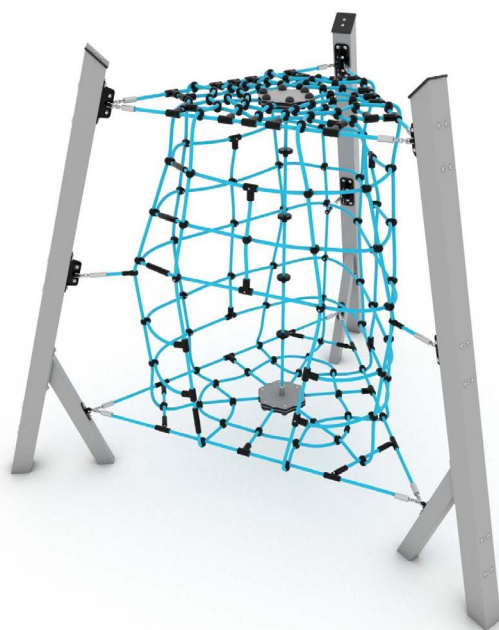

## Productomschrijving

De Nettix-serie bestaat uit verschillende draai- en klimtoestellen die ook fantastisch in een parcours zijn te combineren. Staanders zijn verzinkt en grijs gecoat. Kabels zijn staalversterkt en daardoor slijtvast en in diverse kleuren leverbaar. Deze unieke, productlijn biedt ook voldoende uitdaging voor de oudere jeugd.

## Opties

Beschikbaar in kleur(en): Beige, Blauw, Rood, Zwart

Nettix 1635

NT1635

### Toestelspecificaties

Afmetingen toestel	2,6 x 2,3 m
Opvangzone	23,3 m <sup>2</sup>
Totaal hoogte	2,3 m
Valhoogte	2,0 m

zijaanzicht

### Materialen

Constructie	RVS
-------------	-----

Let op: valdemping vereist