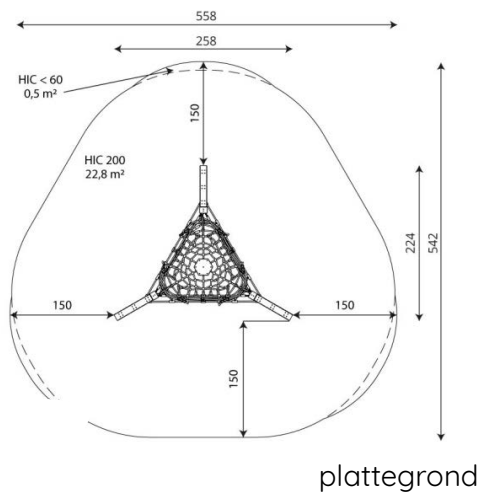

### Toestelspecificaties

Afmetingen toestel	2,6 x 2,3 m
Opvangzone	23,3 m <sup>2</sup>
Totaal hoogte	2,3 m
Valhoogte	2,0 m

zijaanzicht