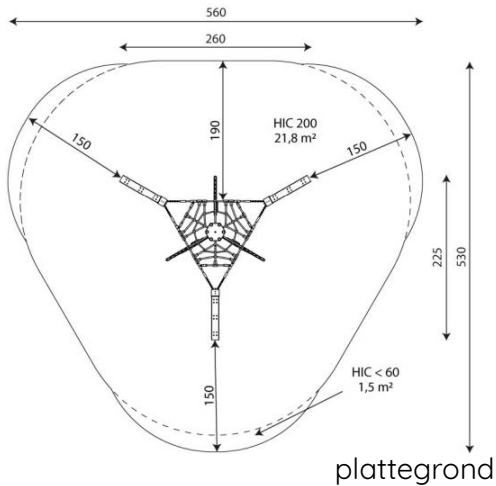

Productblad

Nettix 1636

NT1636

Productomschrijving

De Nettix-serie bestaat uit verschillende draai- en klimtoestellen die ook fantastisch in een parcours zijn te combineren. Staanders zijn verzinkt en grijs gecoat. Kabels zijn staalversterkt en daardoor slijtvast en in diverse kleuren leverbaar. Deze unieke, productlijn biedt ook voldoende uitdaging voor de oudere jeugd.

Opties

Beschikbaar in kleur(en): Beige, Blauw, Rood, Zwart

Nettix 1636
NT1636

Toestelspecificaties

Afmetingen toestel	2,6 x 2,3 m
Opvangzone	22,2 m ²
Totaal hoogte	2,3 m
Valhoogte	2,0 m

Materialen

Constructie	RVS
-------------	-----

zijaanzicht

Let op: valdemping vereist