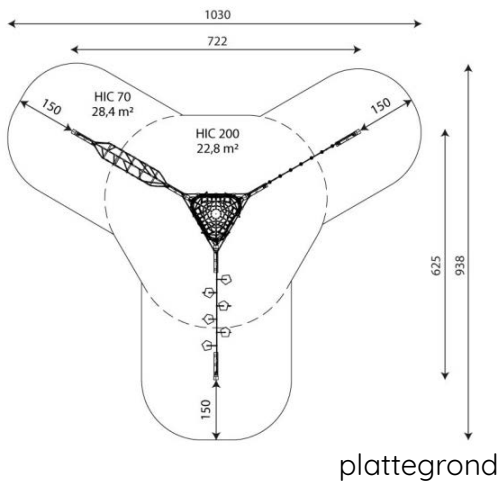

Opties

Beschikbaar in kleur(en): Beige, Blauw, Rood, Zwart

Nettix 1638

NT1638

Toestelspecificaties

Afmetingen toestel	7,3 x 6,3 m
Opvangzone	51,3 m ²
Totaal hoogte	2,3 m
Valhoogte	2,0 m

Materialen

Constructie	RVS
-------------	-----

zijaanzicht

Let op: valdemping vereist