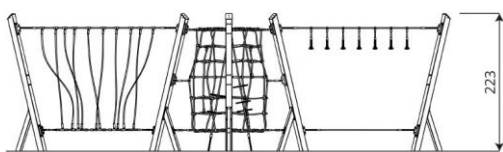

Productblad

Nettix 1637

NT1637

Productomschrijving

De Nettix-serie bestaat uit verschillende draai- en klimtoestellen die ook fantastisch in een parcours zijn te combineren. Staanders zijn verzinkt en grijs gecoat. Kabels zijn staalversterkt en daardoor slijtvast en in diverse kleuren leverbaar. Deze unieke productlijn biedt ook voldoende uitdaging voor de oudere jeugd.

Opties

Beschikbaar in kleur(en): Beige, Blauw, Rood, Zwart

Nettix 1638

NT1638

Toestelspecificaties

Afmetingen toestel	7,3 x 6,3 m
Opvangzone	51,3 m ²
Totaal hoogte	2,3 m
Valhoogte	2,0 m

Materialen

Constructie	RVS
-------------	-----

zijaanzicht

Let op: valdemping vereist