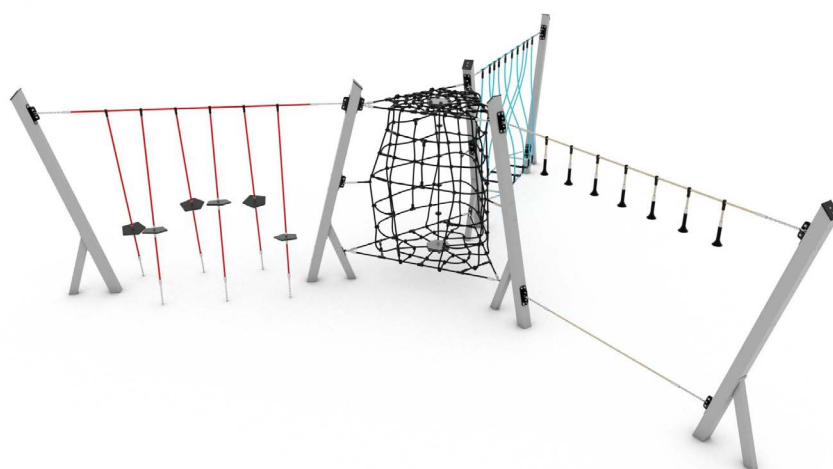

Productblad

Nettix 1637

NT1637

Productomschrijving

De Nettix-serie bestaat uit verschillende draai- en klimtoestellen die ook fantastisch in een parcours zijn te combineren. Staanders zijn verzinkt en grijs gecoat. Kabels zijn staalversterkt en daardoor slijtvast en in diverse kleuren leverbaar. Deze unieke productlijn biedt ook voldoende uitdaging voor de oudere jeugd.

Opties

Beschikbaar in kleur(en): Beige, Blauw, Rood, Zwart

Nettix 1638

NT1638

Toestelspecificaties

Afmetingen toestel	7,3 x 6,3 m
Opvangzone	51,3 m ²
Totaal hoogte	2,3 m
Valhoogte	2,0 m

Materialen

Constructie	RVS
-------------	-----

zijaanzicht

Let op: valdemping vereist