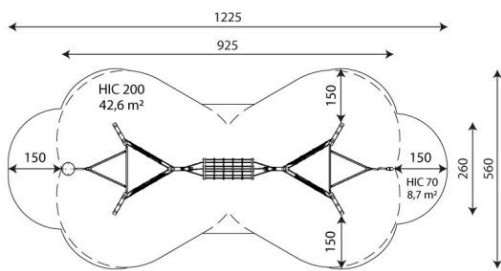

Productblad

Nettix 1638

NT1638

Productomschrijving

De Nettix-serie bestaat uit verschillende draai- en klimtoestellen die ook fantastisch in een parcours zijn te combineren. Staanders zijn verzinkt en grijs gecoat. Kabels zijn staalversterkt en daardoor slijtvast en in diverse kleuren leverbaar. Deze unieke, productlijn biedt ook voldoende uitdaging voor de oudere jeugd.

Opties

Beschikbaar in kleur(en): Beige, Blauw, Rood, Zwart

Nettix 1638
NT1638

plattegrond

Toestelspecificaties

Afmetingen toestel	9,3 x 2,6 m
Opvangzone	51,3 m ²
Totaal hoogte	2,3 m
Valhoogte	2,0 m

zijaanzicht