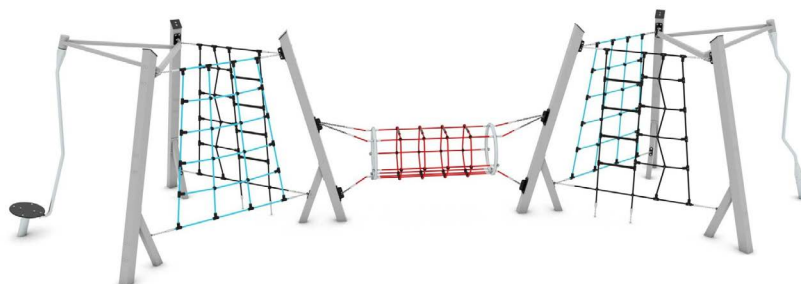

Productblad

Nettix 1638

NT1638

Productomschrijving

De Nettix-serie bestaat uit verschillende draai- en klimtoestellen die ook fantastisch in een parcours zijn te combineren. Staanders zijn verzinkt en grijs gecoat. Kabels zijn staalversterkt en daardoor slijtvast en in diverse kleuren leverbaar. Deze unieke, productlijn biedt ook voldoende uitdaging voor de oudere jeugd.

Opties

Beschikbaar in kleur(en): Beige, Blauw, Rood, Zwart

Nettix 1638
NT1638

plattegrond

Toestelspecificaties

Afmetingen toestel	9,3 x 2,6 m
Opvangzone	51,3 m ²
Totaal hoogte	2,3 m
Valhoogte	2,0 m

zijaanzicht

Materialen

Constructie	RVS
-------------	-----

Let op: valdemping vereist