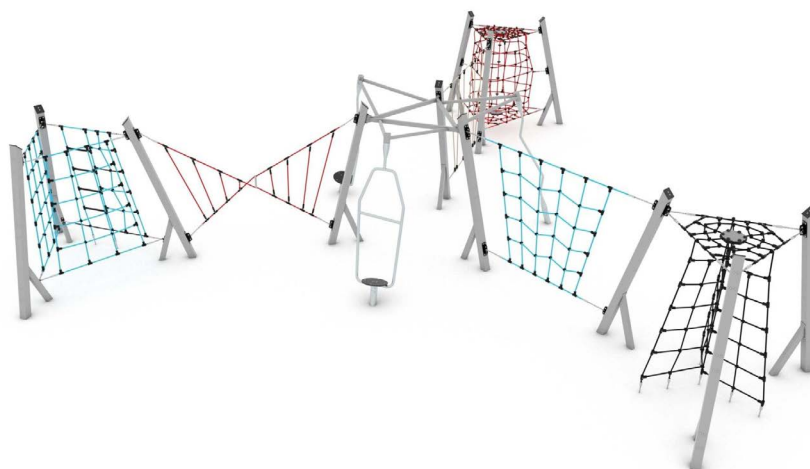

Productblad

Nettix 1639

NT1639

Productomschrijving

De Nettix-serie bestaat uit verschillende draai- en klimtoestellen die ook fantastisch in een parcours zijn te combineren. Staanders zijn verzinkt en grijs gecoat. Kabels zijn staalversterkt en daardoor slijtvast en in diverse kleuren leverbaar. Deze unieke, productlijn biedt ook voldoende uitdaging voor de oudere jeugd.

Opties

Beschikbaar in kleur(en): Beige, Blauw, Rood, Zwart

Nettix 1639

NT1639

Toestelspecificaties

Afmetingen toestel	11,1 x 9,7 m
Opvangzone	97,9 m ²
Totaal hoogte	2,3 m
Valhoogte	2,0 m

zijaanzicht

Materialen

Constructie	RVS
-------------	-----

Let op: valdemping vereist