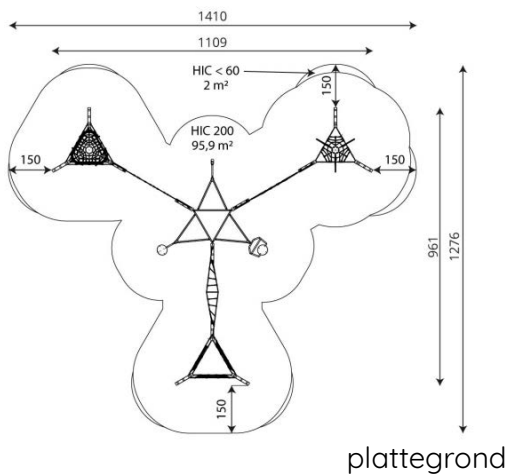

Opties

Beschikbaar in kleur(en): Beige, Blauw, Rood, Zwart

Nettix 1639

NT1639

Toestelspecificaties

Afmetingen toestel	11,1 x 9,7 m
Opvangzone	97,9 m ²
Totaal hoogte	2,3 m
Valhoogte	2,0 m

zijaanzicht

Materialen

Constructie	RVS
-------------	-----

Let op: valdemping vereist