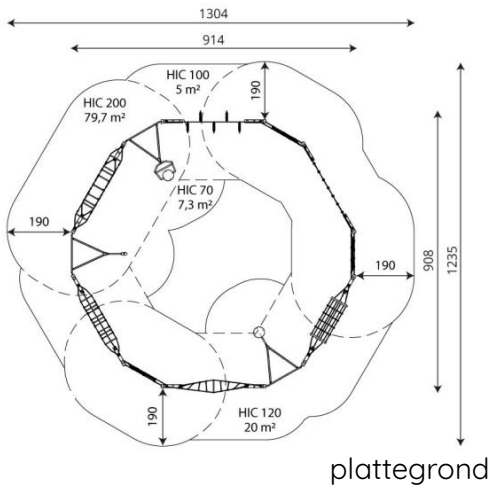

Opties

Beschikbaar in kleur(en): Beige, Blauw, Rood, Zwart

Nettix 1640

NT1640

Toestelspecificaties

Afmetingen toestel	9,2 x 9,1 m
Opvangzone	112,0 m ²
Totaal hoogte	2,3 m
Valhoogte	2,0 m

Materialen

Constructie	RVS
-------------	-----

zijaanzicht

Let op: valdemping vereist