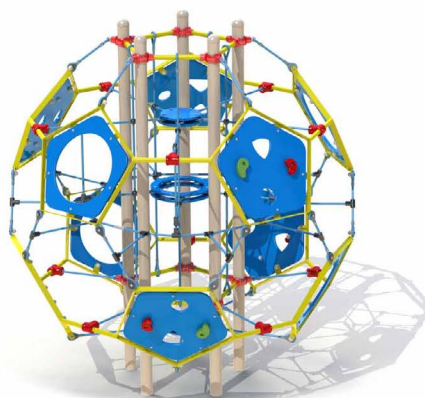

Productblad

Voetbal

O600

Productomschrijving

Het toestel is opgebouwd uit 5 metalen palen die centraal geplaatst worden. Daar rond wordt een metalen frame opgebouwd in de vorm van een voetbal.

Opties

Voetbal O600

plattegrond

Toestelspecificaties

Afmetingen toestel	Ø 2,6 m
Opvangzone	28,0 m ²
Totaal hoogte	2,8 m
Valhoogte	2,1 m

Materialen

Constructie	Metaal
Plaatmateriaal	HDPE polyethyleen

zijaanzicht

Let op: valdemping vereist