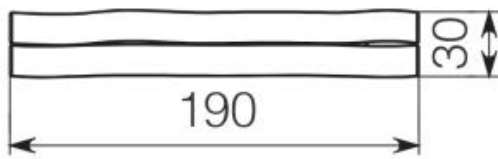

Bank in robinia

P550

plattegrond

Toestelspecificaties

Afmetingen toestel	1,9 x 0,3 m
Opvangzone	N.V.T.
Totaal hoogte	0,5 m
Valhoogte	N.V.T.

Materialen

Constructie | Robinia

zijaanzicht

Let op: valdemping vereist