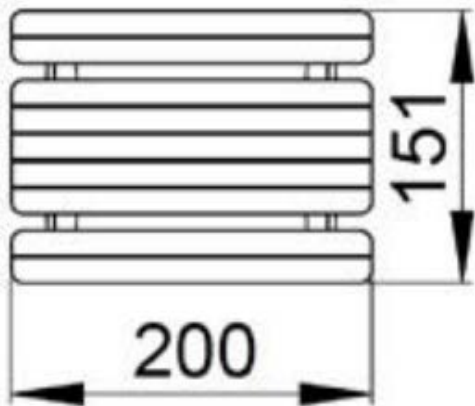

Robinia picknicktafel

P556

plattegrond

Toestelspecificaties

Afmetingen toestel	2,0 x 1,6 m
Opvangzone	N.V.T.
Totaal hoogte	0,8 m
Valhoogte	N.V.T.

Materialen

Constructie	Robinia
Hoekijzers	Gegalvaniseerd

zijaanzicht

Let op: valdemping vereist