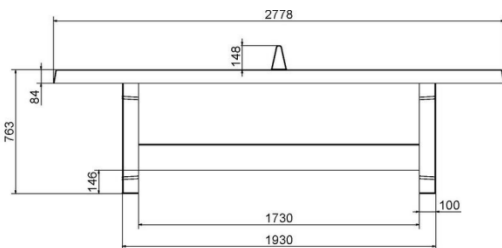

Opties

Pingpongtafel Antraciet beton

PPAB

Plattegrond

Toestelspecificaties

Afmetingen toestel	2,8 x 1,6 m
Opvangzone	N.V.T.
Totaal hoogte	0,8 m
Valhoogte	N.V.T.

Zijaanzicht

Materialen