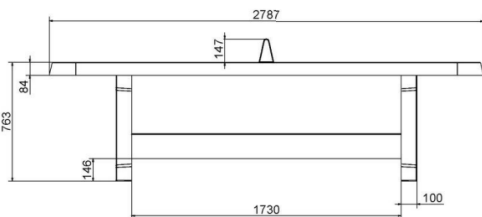

Opties

Pingpongtafel Afgerond Blauw *PP.AR.BL*

Plattegrond

Toestelspecificaties

Afmetingen toestel	2,8 x 1,6 m
Opvangzone	N.V.T.
Totaal hoogte	0,8 m
Valhoogte	N.V.T.

Zijaanzicht

Materialen

Constructie	Beton
-------------	-------