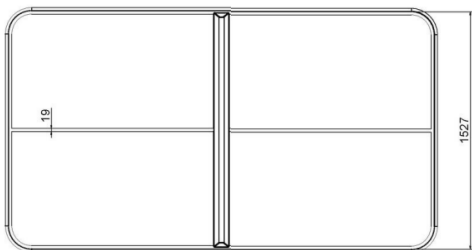

Productblad

Pingpongtafel afgerond Blauw

PP.AR.BL

Productomschrijving

Degelijk beton en veilig spelen komen samen in deze variant op onze klassieke pingpongtafel. Door de hoeken van de pingpongtafel af te ronden, maken we de kans op blessures en blauwe plekken stukken kleiner. Door het robuuste beton bleken de hoeken van de tafel soms voor ongemak te zorgen, dat is verleden tijd met deze tafeltennistafel met afgeronde hoeken.

Opties

Pingpongtafel Afgerond Blauw *PP.AR.BL*

Plattegrond

Toestelspecificaties

Afmetingen toestel	2,8 x 1,6 m
Opvangzone	N.V.T.
Totaal hoogte	0,8 m
Valhoogte	N.V.T.

Zijaanzicht

Materialen

Constructie	Beton
-------------	-------