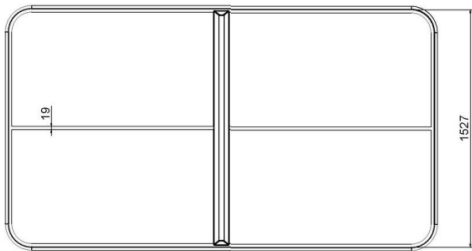

Productblad

Pingpongtafel afgerond Groen

PP.AR.GR

Productomschrijving

Degelijk beton en veilig spelen komen samen in deze variant op onze klassieke pingpongtafel. Door de hoeken van de pingpongtafel af te ronden, maken we de kans op blessures en blauwe plekken stukken kleiner. Door het robuuste beton bleken de hoeken van de tafel soms voor ongemak te zorgen, dat is verleden tijd met deze tafeltennistafel met afgeronde hoeken.

Opties

Pingpongtafel Afgerond Groen PP.AR.GR

Plattegrond

Toestelspecificaties

Afmetingen toestel	2,8 x 1,6 m
Opvangzone	N.V.T.
Totaal hoogte	0,8 m
Valhoogte	N.V.T.

Zijaanzicht

Materialen

Constructie	Beton
-------------	-------