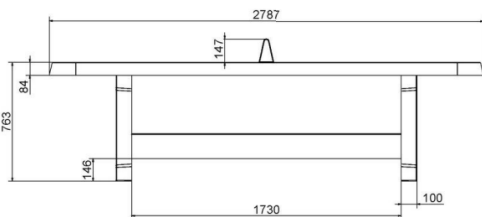

Opties

Pingpongtafel Afgerond Groen PP.AR.GR

Plattegrond

Toestelspecificaties

Afmetingen toestel	2,8 x 1,6 m
Opvangzone	N.V.T.
Totaal hoogte	0,8 m
Valhoogte	N.V.T.

Zijaanzicht

Materialen

Constructie	Beton
-------------	-------