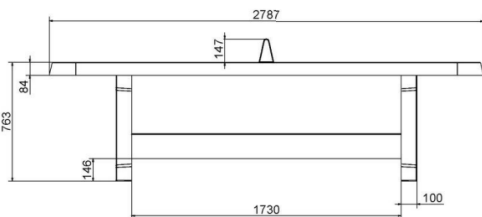

Opties

Pingpongtafel Afgerond naturel beton *PP.AR.NT*

Plattegrond

Toestelspecificaties

Afmetingen toestel	2,8 x 1,6 m
Opvangzone	N.V.T.
Totaal hoogte	0,8 m
Valhoogte	N.V.T.

Zijaanzicht

Materialen

Constructie	Beton
-------------	-------