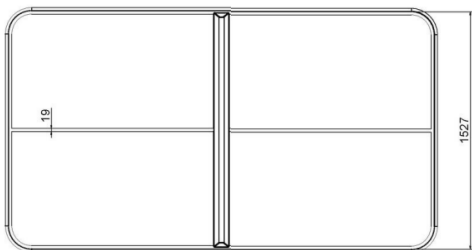

Productblad

Pingpongtafel afgerond naturel beton

PP.AR.NT

Productomschrijving

Degelijk beton en veilig spelen komen samen in deze variant op onze klassieke pingpongtafel. Door de hoeken van de pingpongtafel af te ronden, maken we de kans op blessures en blauwe plekken stukken kleiner. Door het robuuste beton bleken de hoeken van de tafel soms voor ongemak te zorgen, dat is verleden tijd met deze tafeltennistafel met afgeronde hoeken.

Opties

Pingpongtafel Afgerond naturel beton *PP.AR.NT*

Plattegrond

Toestelspecificaties

Afmetingen toestel	2,8 x 1,6 m
Opvangzone	N.V.T.
Totaal hoogte	0,8 m
Valhoogte	N.V.T.

Zijaanzicht

Materialen

Constructie	Beton
-------------	-------