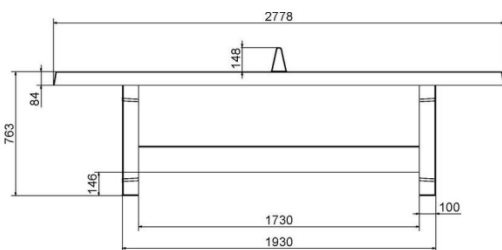

Opties

Pingpongtafel Blauw PP.BL

Plattegrond

Toestelspecificaties

Afmetingen toestel	2,8 x 1,6 m
Opvangzone	N.V.T.
Totaal hoogte	0,8 m
Valhoogte	N.V.T.

Zijaanzicht

Materialen

Constructie	Beton
-------------	-------