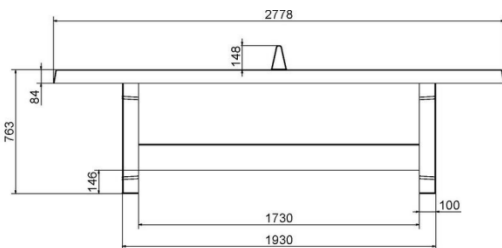

### Toestelspecificaties

Afmetingen toestel	2,8 x 1,6 m
Opvangzone	N.V.T.
Totaal hoogte	0,8 m
Valhoogte	N.V.T.

Zijaanzicht