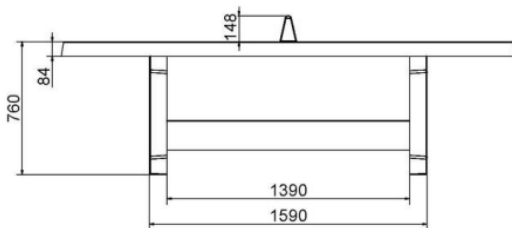

Productblad

Pingpongtafel rond antraciet-beton

PPR.AB

Productomschrijving

Met een doorsnede van 260 cm is deze ronde tafeltennistafel, groter dan een klassieke, rechthoekige tafel. HeBlad's groene, ronde tafeltennistafel is groot in doorsnede, groot in mogelijkheden en groot in stevigheid. Vanwege de vorm, zijn de spelmogelijkheden op en rond deze tafeltennistafel eindeloos.

Opties

Pingpongtafel rond Antraciet-beton

PPR.AB

Plattegrond

Toestelspecificaties

Afmetingen toestel	2,6 x 2,6 m
Opvangzone	N.V.T.
Totaal hoogte	0,8 m
Valhoogte	N.V.T.

Zijaanzicht

Materialen