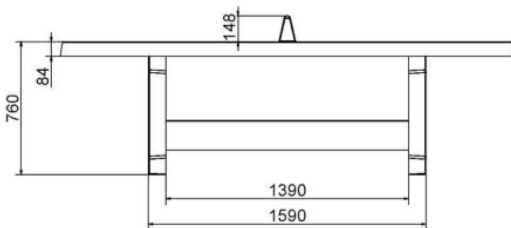

Productblad

Pingpongtafel rond blauw

PPR.BL

Productomschrijving

Met een doorsnede van 260 cm is deze ronde tafeltennistafel, groter dan een klassieke, rechthoekige tafel. HeBlad's groene, ronde tafeltennistafel is groot in doorsnede, groot in mogelijkheden en groot in stevigheid. Vanwege de vorm, zijn de spelmogelijkheden op en rond deze tafeltennistafel eindeloos.

Opties

Pingpongtafel rond blauw *PPR.BL*

Plattegrond

Toestelspecificaties

Afmetingen toestel	2,6 x 2,6 m
Opvangzone	N.V.T.
Totaal hoogte	0,8 m
Valhoogte	N.V.T.

Zijaanzicht

Materialen

Constructie	Beton
-------------	-------