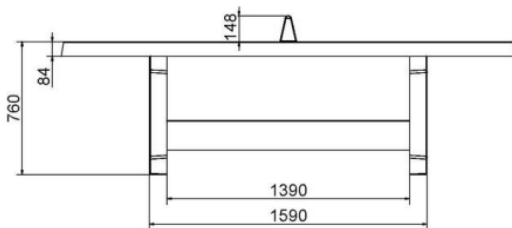

## Productomschrijving

Met een doorsnede van 260 cm is deze ronde tafeltennistafel, groter dan een klassieke, rechthoekige tafel. HeBlad's groene, ronde tafeltennistafel is groot in doorsnede, groot in mogelijkheden en groot in stevigheid. Vanwege de vorm, zijn de spelmogelijkheden op en rond deze tafeltennistafel eindeloos.

### Toestelspecificaties

Afmetingen toestel	2,6 x 2,6 m
Opvangzone	N.V.T.
Totaal hoogte	0,8 m
Valhoogte	N.V.T.

Zijaanzicht