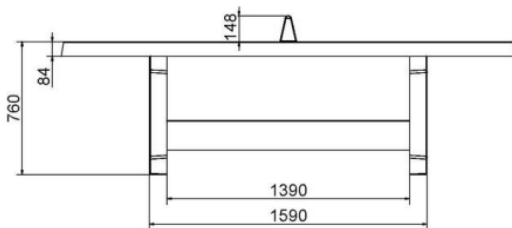

Productblad

Pingpongtafel rond naturel beton

PPR.NT

Productomschrijving

Met een doorsnede van 260 cm is deze ronde tafeltennistafel, groter dan een klassieke, rechthoekige tafel. HeBlad's groene, ronde tafeltennistafel is groot in doorsnede, groot in mogelijkheden en groot in stevigheid. Vanwege de vorm, zijn de spelmogelijkheden op en rond deze tafeltennistafel eindeloos.

Opties

Pingpongtafel rond naturel beton

PPR.NT

Plattegrond

Toestelspecificaties

Afmetingen toestel	2,6 x 2,6 m
Opvangzone	N.V.T.
Totaal hoogte	0,8 m
Valhoogte	N.V.T.

Zijaanzicht

Materialen