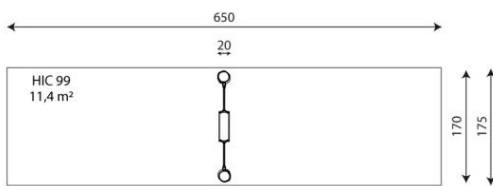

## Opties

Bandzitje i.p.v. standaard schommelzitje  
Peuterzitje i.p.v. standaard schommelzitje

Robinia 0510  
RB0510

plattegrond

### Toestelspecificaties

Afmetingen toestel	0,2 x 1,7 m
Opvangzone	11,4 m <sup>2</sup>
Totaal hoogte	1,8 m
Valhoogte	1,3 m

zijaanzicht