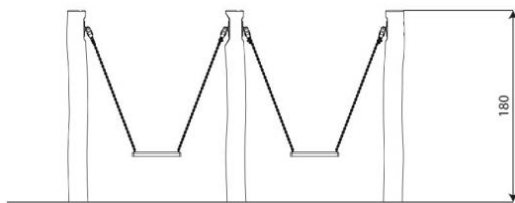

Opties

Bandzitje i.p.v. standaard schommelzitje
Peuterzitje i.p.v. standaard schommelzitje

Robinia 0511

RB0511

plattegrond

Toestelspecificaties

Afmetingen toestel	0,2 x 3,2 m
Opvangzone	21,2 m ²
Totaal hoogte	1,8 m
Valhoogte	1,8 m

zijaanzicht

Materialen

Constructie	Robinia
kettingen	RVS

Let op: valdemping vereist