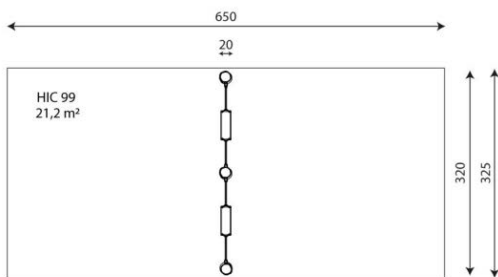

Opties

Bandzitje i.p.v. standaard schommelzitje
Peuterzitje i.p.v. standaard schommelzitje

Robinia 0511

RB0511

plattegrond

Toestelspecificaties

Afmetingen toestel	0,2 x 3,2 m
Opvangzone	21,2 m ²
Totaal hoogte	1,8 m
Valhoogte	1,8 m

zijaanzicht

Materialen

Constructie	Robinia
kettingen	RVS

Let op: valdemping vereist