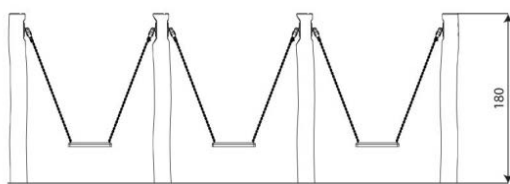

Opties

Bandzitje i.p.v. standaard schommelzitje
Peuterzitje i.p.v. standaard schommelzitje

Robinia 0511

RB0511

plattegrond

Toestelspecificaties

Afmetingen toestel	0,2 x 4,7 m
Opvangzone	31,0 m ²
Totaal hoogte	1,8 m
Valhoogte	1,0 m

zijaanzicht

Materialen

Constructie	Robinia
kettingen	RVS

Let op: valdemping vereist