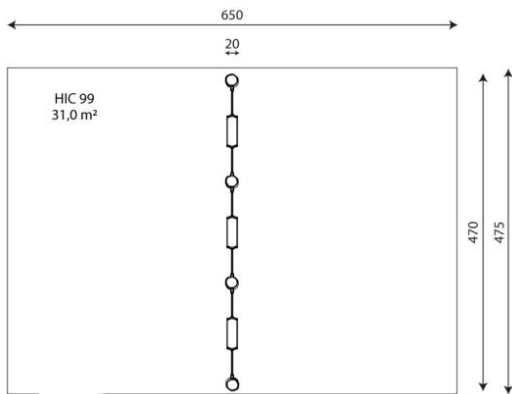

Opties

Bandzitje i.p.v. standaard schommelzitje
Peuterzitje i.p.v. standaard schommelzitje

Robinia 0511

RB0511

plattegrond

Toestelspecificaties

Afmetingen toestel	0,2 x 4,7 m
Opvangzone	31,0 m ²
Totaal hoogte	1,8 m
Valhoogte	1,0 m

zijaanzicht

Materialen

Constructie	Robinia
kettingen	RVS

Let op: valdemping vereist