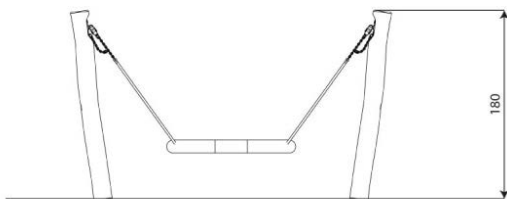

## Opties

Robinia 0513  
RB0513

plattegrond

### Toestelspecificaties

Afmetingen toestel	1,0 x 3,1 m
Opvangzone	15,5 m <sup>2</sup>
Totaal hoogte	1,8 m
Valhoogte	1,1 m

zijaanzicht