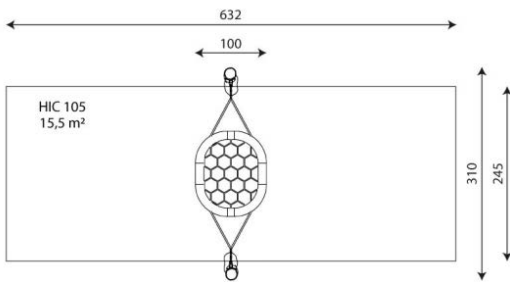

## Opties

Robinia 0513  
RB0513

plattegrond

### Toestelspecificaties

Afmetingen toestel	1,0 x 3,1 m
Opvangzone	15,5 m <sup>2</sup>
Totaal hoogte	1,8 m
Valhoogte	1,1 m

zijaanzicht