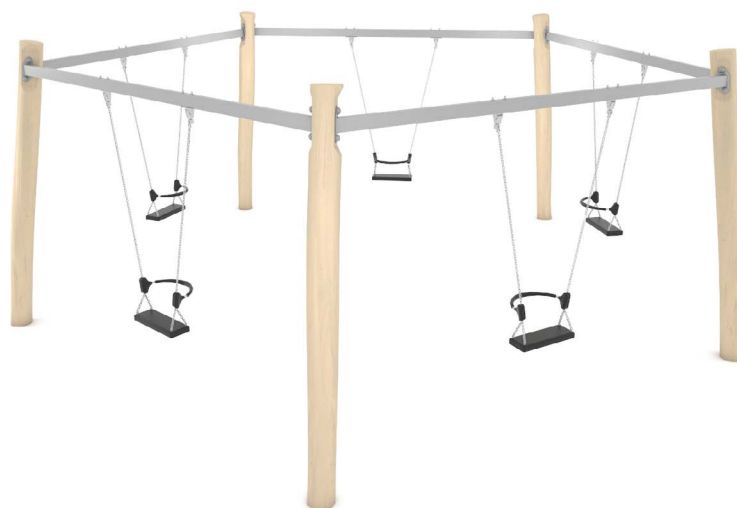

Productblad

Robinia 0515

RB0515

Productomschrijving

Deze vijfvoudige schommel uit het rustieke Robinia assortiment is populair op de grotere speelplek met een avontuurlijk karakter. Eventueel kunnen babyzitjes worden toegevoegd i.p.v. een standaard schommelzitje.

Opties

Robinia 0515
RB0515

Toestelspecificaties

Afmetingen toestel	6,5 x 6,2 m
Opvangzone	46,5 m ²
Totaal hoogte	2,4 m
Valhoogte	1,3 m

Materialen

Constructie	Robinia
kettingen	RVS

zijaanzicht

Let op: valdemping vereist