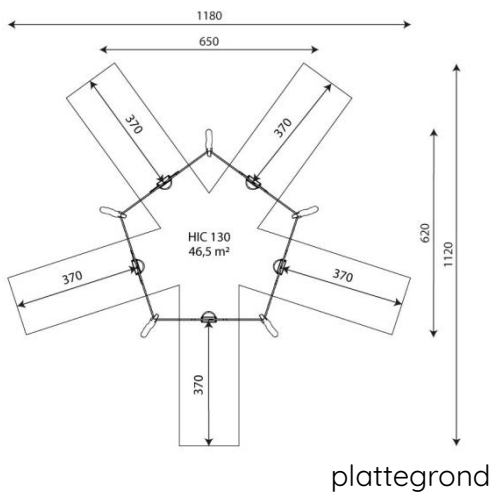

Productblad

Robinia 0515

RB0515

Productomschrijving

Deze vijfvoudige schommel uit het rustieke Robinia assortiment is populair op de grotere speelplek met een avontuurlijk karakter. Eventueel kunnen babyzitjes worden toegevoegd i.p.v. een standaard schommelzitje.

Opties

Robinia 0515
RB0515

Toestelspecificaties

Afmetingen toestel	6,5 x 6,2 m
Opvangzone	46,5 m ²
Totaal hoogte	2,4 m
Valhoogte	1,3 m

Materialen

Constructie	Robinia
kettingen	RVS

zijaanzicht

Let op: valdemping vereist