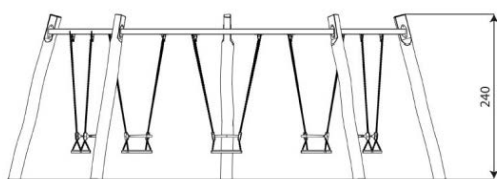

Productblad

Robinia 0515

RB0515

Productomschrijving

Deze vijfvoudige schommel uit het rustieke Robinia assortiment is populair op de grotere speelplek met een avontuurlijk karakter. Eventueel kunnen babyzitjes worden toegevoegd i.p.v. een standaard schommelzitje.

Opties

Robinia 0515
RB0515

Toestelspecificaties

Afmetingen toestel	6,5 x 6,2 m
Opvangzone	46,5 m ²
Totaal hoogte	2,4 m
Valhoogte	1,3 m

Materialen

Constructie	Robinia
kettingen	RVS

zijaanzicht

Let op: valdemping vereist