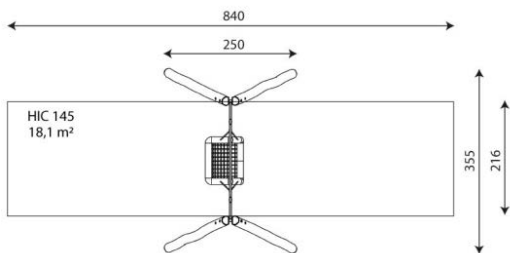

Productblad

Robinia 0517

RB0517

Productomschrijving

Deze vijfvoudige schommel uit het rustieke Robinia assortiment is populair op de grotere speelplek met een avontuurlijk karakter. Eventueel kunnen babyzitjes worden toegevoegd i.p.v. een standaard schommelzitje.

Opties

Robinia 0517

RB0517

plattegrond

Toestelspecificaties

Afmetingen toestel	2,5 x 3,6 m
Opvangzone	18,1 m ²
Totaal hoogte	3,0 m
Valhoogte	1,5 m

zijaanzicht

Materialen

Constructie	Robinia
kettingen	RVS

Let op: valdemping vereist