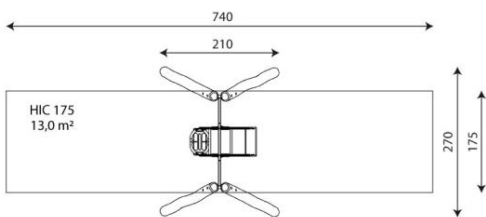

Robinia 0520
RB0520

plattegrond

Toestelspecificaties

Afmetingen toestel	2,1 x 2,7 m
Opvangzone	13,0 m²
Totaal hoogte	2,4 m
Valhoogte	1,8 m