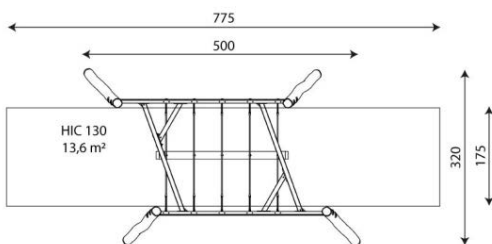

plattegrond

Toestelspecificaties

Afmetingen toestel	5,0 x 3,2 m
Opvangzone	13,6 m ²
Totaal hoogte	2,8 m
Valhoogte	1,3 m

zij aanzicht

Materialen

Constructie	Robinia
kettingen	RVS

Let op: valdemping vereist