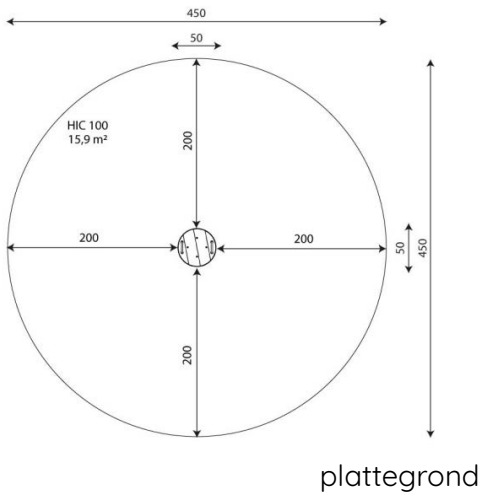

Productblad

Robinia 0700

RB0700

Productomschrijving

Rustieke Robinia producten geven een avontuurlijk karakter aan een speelplek. Het kan de natuurlijke uitstraling van een groene speelplek bevorderen of een mooi contrasteren met een meer moderne strakke uitstraling van de omgeving.

Opties

Robinia 1364

RB1364

Toestelspecificaties

Afmetingen toestel	0,5 x 0,5 m
Opvangzone	15,9 m ²
Totaal hoogte	0,5 m
Valhoogte	1,0 m

Materialen

Constructie	Robinia
Onderstel	Staal

zijaanzicht