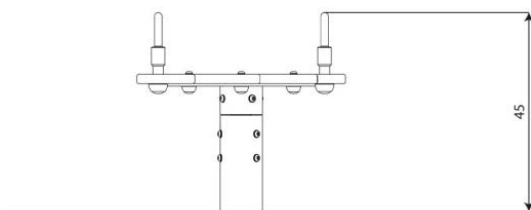

Opties

Robinia 1364

RB1364

Toestelspecificaties

Afmetingen toestel	0,5 x 0,5 m
Opvangzone	15,9 m ²
Totaal hoogte	0,5 m
Valhoogte	1,0 m

Materialen

Constructie	Robinia
Onderstel	Staal

zijaanzicht