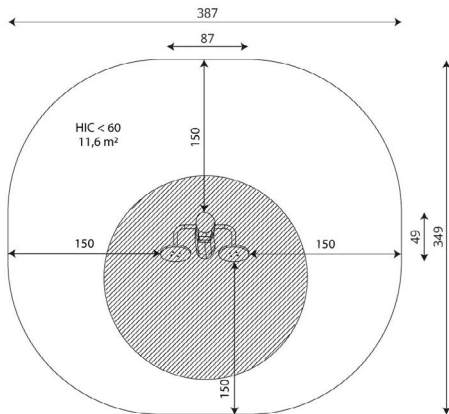

Opties

Beschikbaar in kleur(en): Houtlook

RB1109 | Workout en fitness

RB1109

plattegrond

Toestelspecificaties

Afmetingen toestel	0,9 x 0,5 m
Opvangzone	13,3 m ²
Totaal hoogte	1,4 m
Valhoogte	0,6 m

zijaanzicht