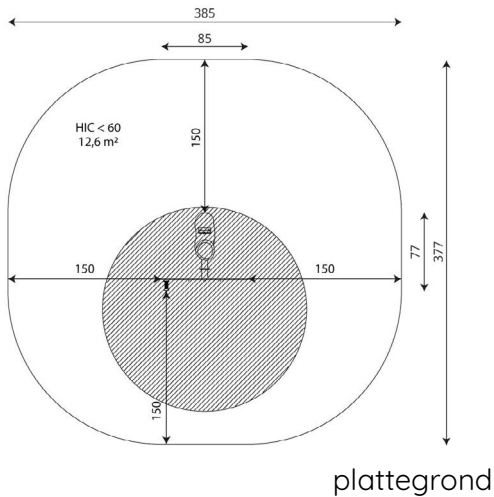

Opties

Beschikbaar in kleur(en): Houtlook

RB1110 | Workout en fitness

RB1110

Toestelspecificaties

Afmetingen toestel	0,9 x 0,8 m
Opvangzone	14,5 m ²
Totaal hoogte	1,8 m
Valhoogte	0,6 m

zij aanzicht

Materialen