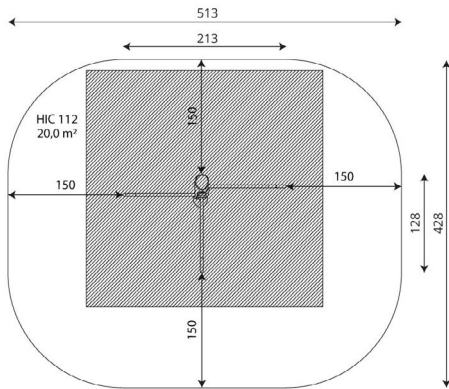

Opties

Beschikbaar in kleur(en): Houtlook

RB1113 | Workout en fitness

RB1113

plattegrond

Toestelspecificaties

Afmetingen toestel	2,2 x 1,3 m
Opvangzone	21,8 m ²
Totaal hoogte	1,4 m
Valhoogte	1,2 m

zijaanzicht