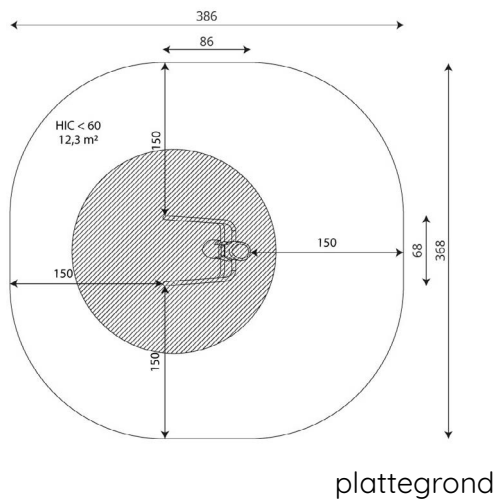

Productblad

RB1117 | Workout en fitness

RB1117

Productomschrijving

Train je benen met deze steps die zich op twee niveaus bevinden. Met onze outdoor Fitness producten creeër je een actie workout voor de buitenruimte. Train kracht, lenigheid, snelheid, coördinatie en uithoudingsvermogen in een opbouwend circuit

RB1117 | Workout en fitness

RB1117

Toestelspecificaties

Afmetingen toestel	0,8 x 0,7 m
Opvangzone	13,9 m ²
Totaal hoogte	1,4 m
Valhoogte	0,6 m

zijaanzicht

Materialen

Constructie	Robinia
Slangen	RVS

Let op: valdemping vereist