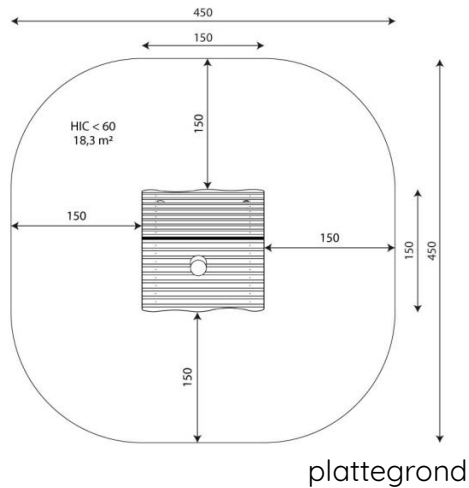

Productblad

Robinia 1201

RB1201

Productomschrijving

Natuurlijk gevormd Robinia speelhuis met stevige palen.

Opties

Robinia 1201

RB1201

Toestelspecificaties

Afmetingen toestel	1,5 x 1,5 m
Opvangzone	18,3 m ²
Totaal hoogte	2,0 m
Valhoogte	<0,6 m

Materialen

Constructie	Robinia
Zij-panelen	Kunststof

zijaanzicht

Let op: valdemping vereist