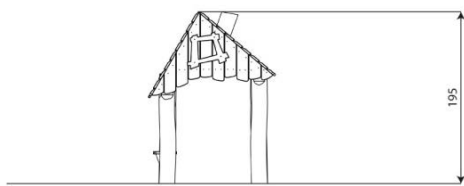

Productblad

Robinia 1201

RB1201

Productomschrijving

Natuurlijk gevormd Robinia speelhuis met stevige palen.

Opties

Robinia 1201

RB1201

Toestelspecificaties

Afmetingen toestel	1,5 x 1,5 m
Opvangzone	18,3 m ²
Totaal hoogte	2,0 m
Valhoogte	<0,6 m

Materialen

Constructie	Robinia
Zij-panelen	Kunststof

zijaanzicht

Let op: valdemping vereist