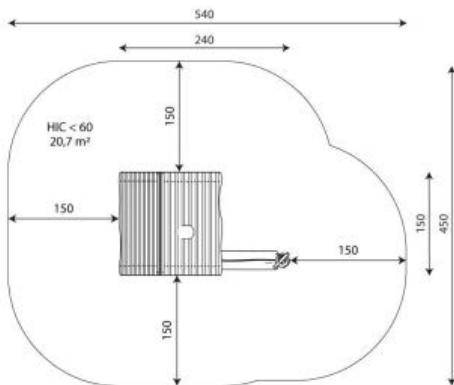

Opties

Robinia 1312
RB1312

plattegrond

Toestelspecificaties

Afmetingen toestel	2,4 x 1,5 m
Opvangzone	20,7 m ²
Totaal hoogte	2,0 m
Valhoogte	<0,6 m

zijaanzicht

Materialen

Constructie	Robinia
-------------	---------