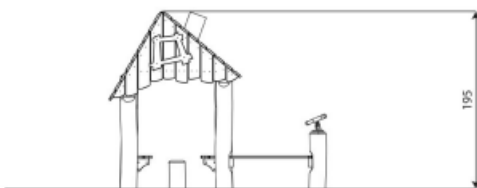

Opties

Robinia 1312
RB1312

plattegrond

Toestelspecificaties

Afmetingen toestel	2,4 x 1,5 m
Opvangzone	20,7 m ²
Totaal hoogte	2,0 m
Valhoogte	<0,6 m

zijaanzicht

Materialen

Constructie	Robinia
-------------	---------