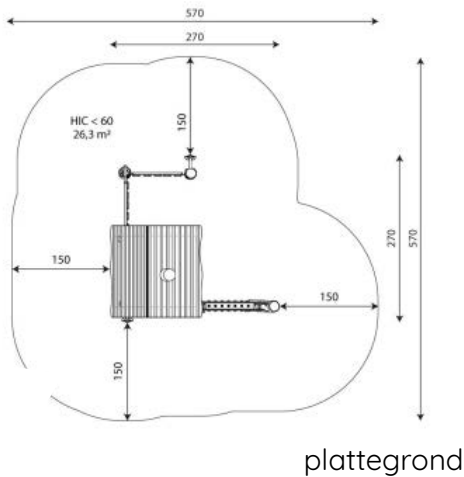

Productblad

Robinia 1203

RB1203

Productomschrijving

Rustieke Robinia producten geven een avontuurlijk karakter aan een speelplek. Het kan de natuurlijke uitstraling van een groene speelplek bevorderen of een mooi contrasteren met een meer moderne strakke uitstraling van de omgeving.

Opties

Robinia 1312
RB1312

Toestelspecificaties

| | |
|--------------------|---------------------|
| Afmetingen toestel | 2,7 x 2,7 m |
| Opvangzone | 26,3 m ² |
| Totaal hoogte | 2,2 m |
| Valhoogte | <0,6 m |