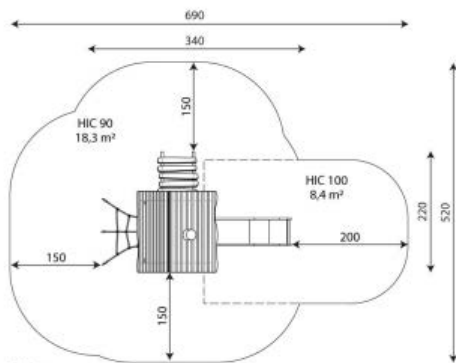

Opties

Robinia 1312

RB1312

plattegrond

Toestelspecificaties

Afmetingen toestel	3,4 2,2 m
Opvangzone	26,7 m ²
Totaal hoogte	3,2 m
Valhoogte	0,9 m

zij aanzicht

Materialen