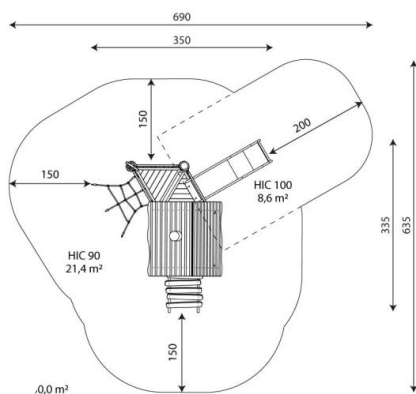

Opties

Robinia 1206

RB1206

plattegrond

Toestelspecificaties

Afmetingen toestel	3,5 x 3,4 m
Opvangzone	30,0 m ²
Totaal hoogte	3,2 m
Valhoogte	0,9 m

zijaanzicht

Materialen