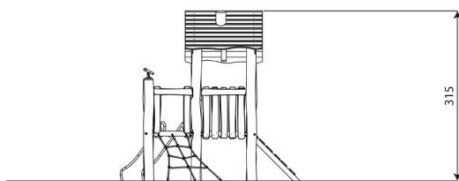

Opties

Robinia 1206

RB1206

plattegrond

Toestelspecificaties

Afmetingen toestel	3,5 x 3,4 m
Opvangzone	30,0 m ²
Totaal hoogte	3,2 m
Valhoogte	0,9 m

zijaanzicht

Materialen