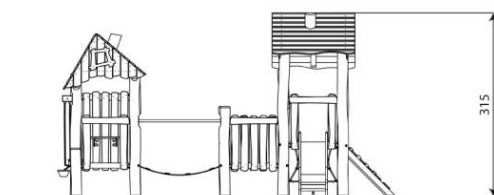

### Toestelspecificaties

Afmetingen toestel	5,8 x 3,4 m
Opvangzone	45,0 m <sup>2</sup>
Totaal hoogte	3,2 m
Valhoogte	0,9 m

zijaanzicht