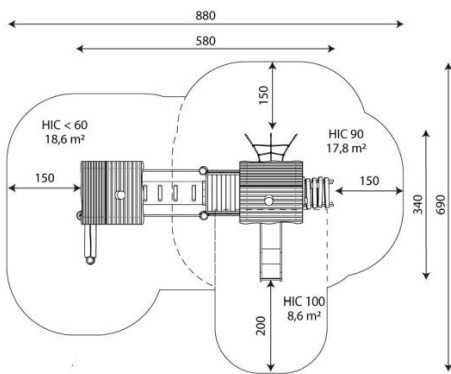

Robinia 1207
RB1207

plattegrond

Toestelspecificaties

Afmetingen toestel	5,8 x 3,4 m
Opvangzone	45,0 m²
Totaal hoogte	3,2 m
Valhoogte	0,9 m