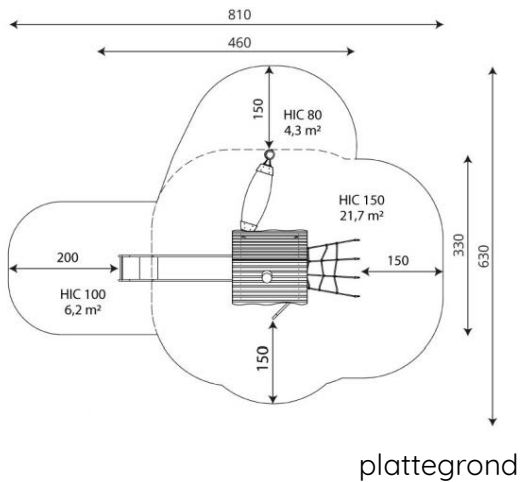

Productblad

Robinia 1211

RB1211

Productomschrijving

Rustieke Robinia producten geven een avontuurlijk karakter aan een speelplek. Het kan de natuurlijke uitstraling van een groene speelplek bevorderen of een mooi contrasteren met een meer moderne strakke uitstraling van de omgeving.

Opties

Robinia 1211

RB1211

Toestelspecificaties

Afmetingen toestel	4,6 x 3, m
Opvangzone	32,2 m ²
Totaal hoogte	3,8 m
Valhoogte	1,5 m

zijaanzicht

Materialen

Constructie	Robinia
-------------	---------