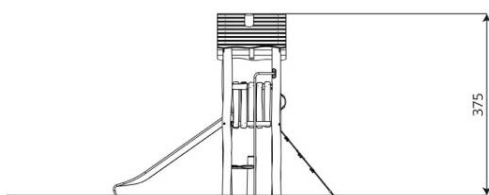

Opties

Robinia 1211

RB1211

Toestelspecificaties

Afmetingen toestel	4,6 x 3, m
Opvangzone	32,2 m ²
Totaal hoogte	3,8 m
Valhoogte	1,5 m

zijaanzicht

Materialen

Constructie	Robinia
-------------	---------