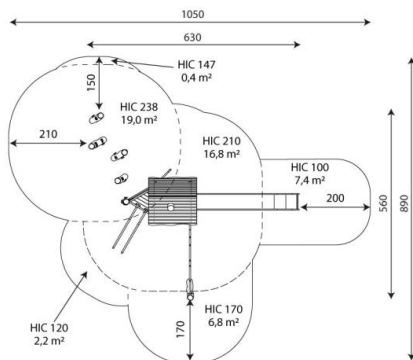

Opties

Robinia 1215

RB1215

plattegrond

Toestelspecificaties

Afmetingen toestel	6,3 x 5,6 m
Opvangzone	50,2 m ²
Totaal hoogte	4,4 m
Valhoogte	2,4 m

zij aanzicht

Materialen