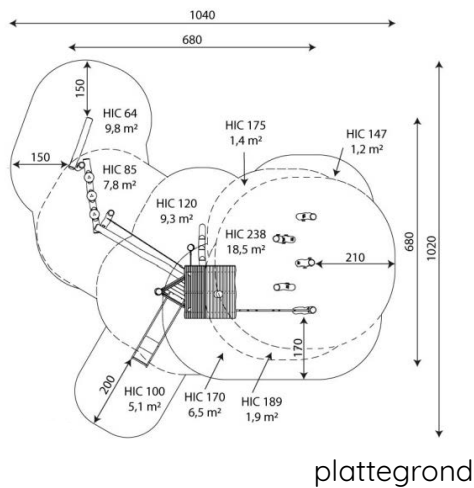

## Opties

Robinia 1216

RB1216

plattegrond

### Toestelspecificaties

Afmetingen toestel	6,8 x 6,8 m
Opvangzone	61,5 m <sup>2</sup>
Totaal hoogte	3,6 m
Valhoogte	2,4 m

zijaanzicht