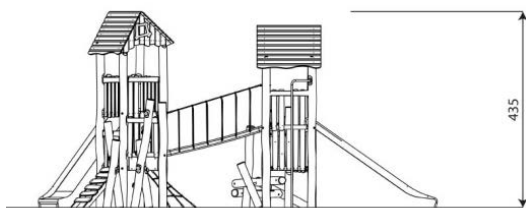

Opties

Robinia 1217

RB1217

plattegrond

Toestelspecificaties

Afmetingen toestel	9,5 x 8,9 m
Opvangzone	84,3 m ²
Totaal hoogte	4,4 m
Valhoogte	2,4 m

zijaanzicht

Materialen

Constructie	Robinia
Glijbaan	RVS

Let op: valdemping vereist