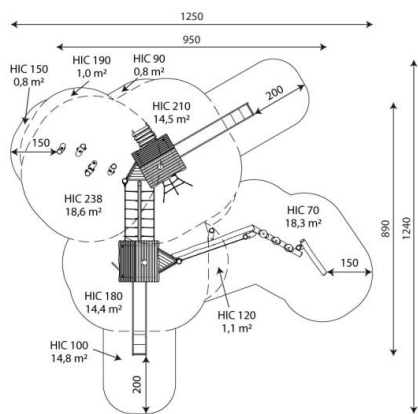

Opties

Robinia 1217

RB1217

plattegrond

Toestelspecificaties

Afmetingen toestel	9,5 x 8,9 m
Opvangzone	84,3 m ²
Totaal hoogte	4,4 m
Valhoogte	2,4 m

zijaanzicht

Materialen