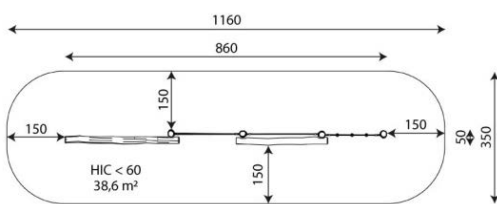

Robinia 1218

RB1218

plattegrond

Toestelspecificaties

Afmetingen toestel	8,6 x 0,5 m
Opvangzone	38,6 m²
Totaal hoogte	1,9 m
Valhoogte	<0,6 m