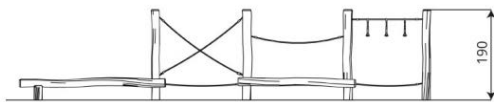

## Opties

Robinia 1218

RB1218

plattegrond

### Toestelspecificaties

Afmetingen toestel	8,6 x 0,5 m
Opvangzone	38,6 m <sup>2</sup>
Totaal hoogte	1,9 m
Valhoogte	<0,6 m

zij aanzicht