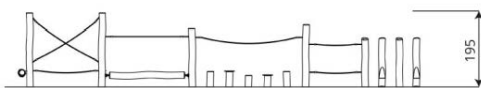

Opties

Robinia 1219
RB1219

plattegrond

Toestelspecificaties

Afmetingen toestel	10,6 x 2,8 m
Opvangzone	53,5 m ²
Totaal hoogte	2,0 m
Valhoogte	<0,6 m

zijaanzicht

Materialen

Constructie	Robinia
-------------	---------