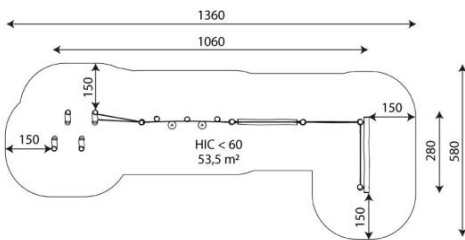

Opties

Robinia 1219
RB1219

plattegrond

Toestelspecificaties

Afmetingen toestel	10,6 x 2,8 m
Opvangzone	53,5 m ²
Totaal hoogte	2,0 m
Valhoogte	<0,6 m

zijaanzicht

Materialen

Constructie	Robinia
-------------	---------